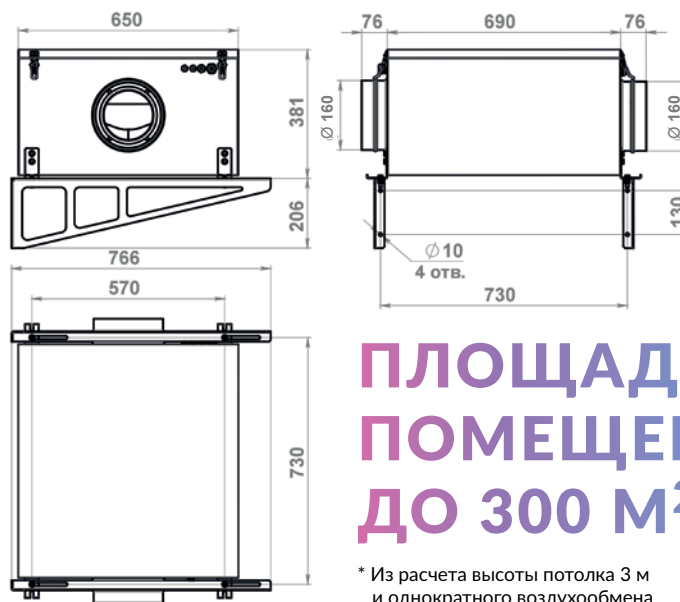

**ПЛОЩАДЬ
ПОМЕЩЕНИЯ
ДО 300 М²***

* Из расчета высоты потолка 3 м и однократного воздухообмена

Габаритные размеры