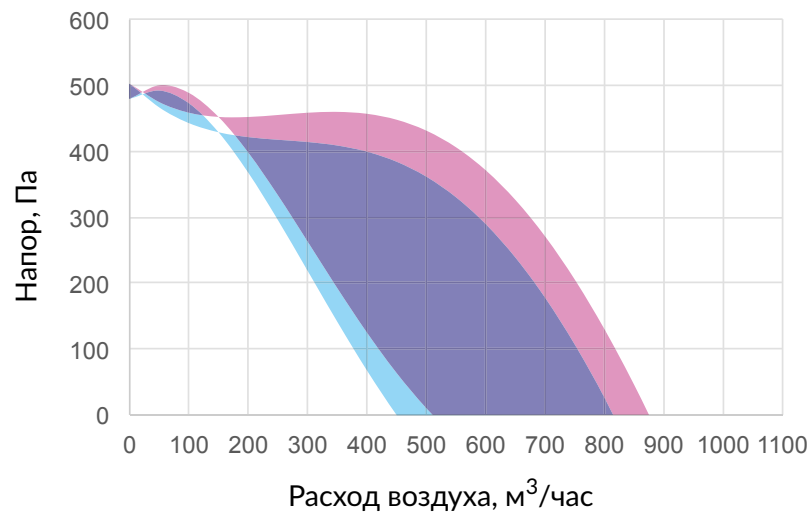

Технические данные

Тип вентилятора	ЕС
Производительность, м³/час	850
Уровень шума на выходе, dbA	30-48
Мощность вентилятора, кВт	0,230
Напряжение питания, В/Гц	380/50
Тепловая мощность нагревателя, кВт	7,5
Кабель электропитания, мм²	КГ или ВВГнг 5х4
Кабель пульта управления	УТР 2х2х0,51
Класс защиты	IP44
Размещение	Внутреннее
Условия эксплуатации: температура наружного воздуха, °С	-30..+50
Температура выходного приточного воздуха, °С	+10..+30 (требуемое значение устанавливается с помощью панели управления)
Вес, кг	38
Габаритные размеры, мм	690х650х381

Производительность

- Диапазон работы с фильтром G4
- Диапазон работы с фильтрами G4+F5