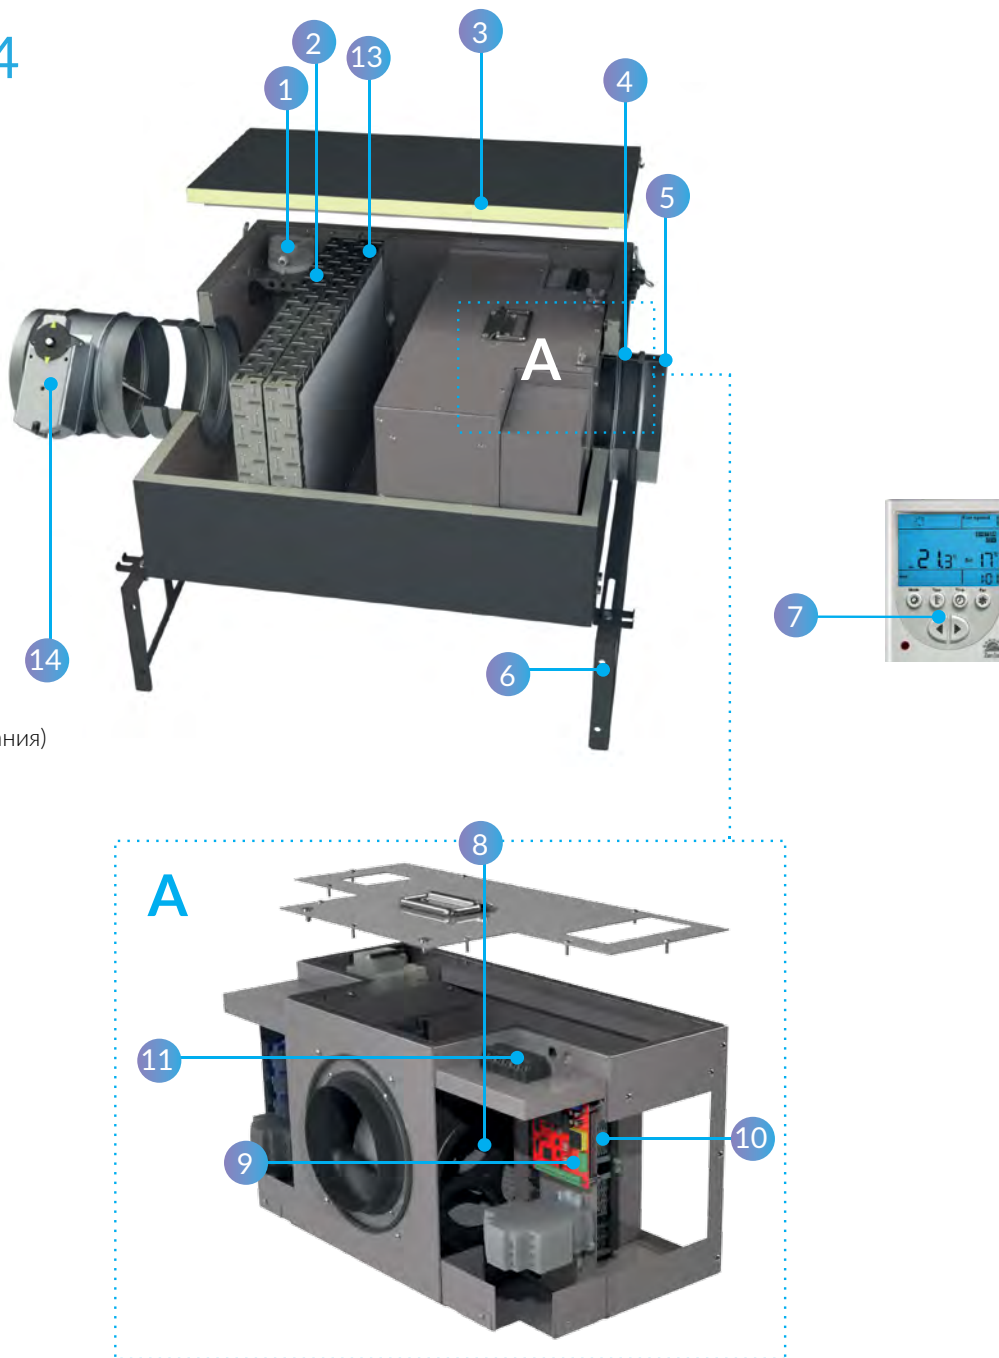

Minibox.E-850-1/7,5kW/G4

АРТИКУЛ E850

Входит в стандартную комплектацию

1. Реле перепада давления PS500
2. Фильтр грубой очистки класса G4
3. Шумоизолированный корпус, толщиной 25 мм.
4. Гермоводы
5. Входной, выходной фланец
6. Кронштейн вертикального монтажа
7. ЖК панель управления (Zentec, Россия)
8. Вентилятор центробежный (EBMPAPST, Германия)
9. Программируемый логический контроллер M100 (Zentec)
10. Нагревательные регистры (DBK, Германия)
11. Клеммы для внешнего подключения
12. Датчик температуры (канальный) NTC10k (Shuft, Дания)

Доп. опции

13. Фильтр тонкой очистки класса F5
14. Клапан воздушный – прямоугольный Arosio с электроприводом
15. Дроссель-клапан с электроприводом Gruner (Германия)
16. Шумоглушитель
17. Пред. нагрев