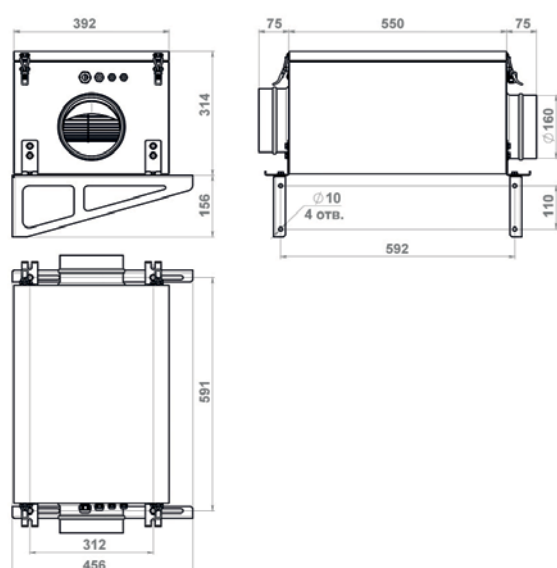

Вытяжные установки Minibox.X

МОДЕЛЬНЫЙ РЯД ВЫТЯЖНЫХ УСТАНОВОК

Minibox.X-850

Артикул MX850

Minibox.X-1050

Артикул MX1050

Входит в стандартную комплектацию

1. Шумоизолированный корпус, толщиной 25 мм.
2. Вентилятор центробежный (EBMPAPST, Германия)
3. Гермовводы
4. Входной, выходной фланец
5. Кронштейн вертикального монтажа

Доп. опции

6. Фильтр грубой очистки класса G4

ТЕХНИЧЕСКИЕ ДАННЫЕ

	Minibox.X-850	Minibox.X-1050
Тип вентилятора	EC	
Производительность, м³/час (с учетом фильтра G4 и EC)	850	1050
Уровень шума на выходе, dbA	30-37	30-48
Мощность вентилятора, кВт	0,107	0,230
Напряжение питания, В/Гц	220/50	
Класс защиты	IP44	
Габаритные размеры, мм	550x392x314	
Вес, кг	32	
Размещение (внутреннее/наружное)	Внутреннее	
Условия эксплуатации: температура наружного воздуха, °C	-25/+50	
Площадь обслуживаемого помещения (для высоты потолка 3 м, с однократным воздухообменом), м²	до 300	до 350
Кабель электропитания, мм²	КГ или ВВГнг 3x1,5	

ГАБАРИТНЫЕ РАЗМЕРЫ

ПРОИЗВОДИТЕЛЬНОСТЬ