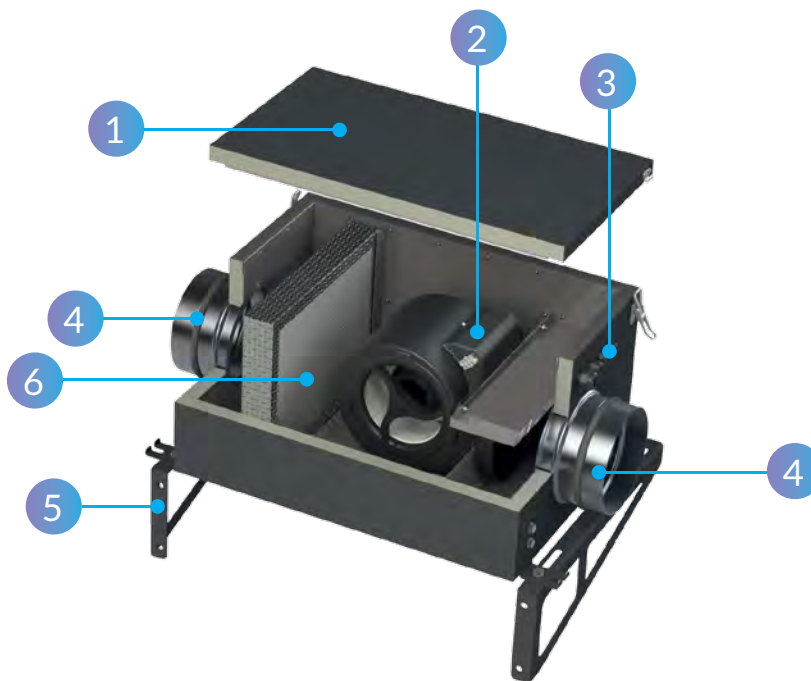

Вытяжные установки Minibox.X

МОДЕЛЬНЫЙ РЯД ВЫТЯЖНЫХ УСТАНОВОК

Minibox.X-850

Артикул MX850

Minibox.X-1050

Артикул MX1050

Входит в стандартную комплектацию

1. Шумоизолированный корпус, толщиной 25 мм.
2. Вентилятор центробежный (EBMPAPST, Германия)
3. Гермовводы
4. Входной, выходной фланец
5. Кронштейн вертикального монтажа

Доп. опции

6. Фильтр грубой очистки класса G4

ТЕХНИЧЕСКИЕ ДАННЫЕ

	Minibox.X-850	Minibox.X-1050
Тип вентилятора	EC	
Производительность, м³/час (с учетом фильтра G4 и EC)	850	1050
Уровень шума на выходе, dbA	30-37	30-48
Мощность вентилятора, кВт	0,107	0,230
Напряжение питания, В/Гц	220/50	
Класс защиты	IP44	
Габаритные размеры, мм	550x392x314	
Вес, кг	32	
Размещение (внутреннее/наружное)	Внутреннее	
Условия эксплуатации: температура наружного воздуха, °C	-25/+50	
Площадь обслуживаемого помещения (для высоты потолка 3 м, с однократным воздухообменом), м²	до 300	до 350
Кабель электропитания, мм²	КГ или ВВГнг 3x1,5	

ГАБАРИТНЫЕ РАЗМЕРЫ

ПРОИЗВОДИТЕЛЬНОСТЬ