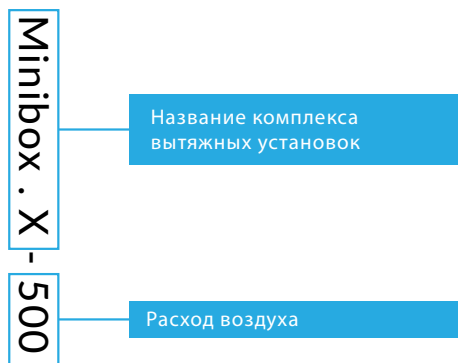

Вытяжные установки Minibox.X

МОДЕЛЬНЫЙ РЯД ВЫТЯЖНЫХ УСТАНОВОК

Minibox.X-850

Артикул MX850

Minibox.X-1050

Артикул MX1050

Входит в стандартную комплектацию

1. Шумоизолированный корпус, толщиной 25 мм.
2. Вентилятор центробежный (EBMPAPST, Германия)
3. Гермовводы
4. Входной, выходной фланец
5. Кронштейн вертикального монтажа

Доп. опции

6. Фильтр грубой очистки класса G4

ТЕХНИЧЕСКИЕ ДАННЫЕ

	Minibox.X-850	Minibox.X-1050
Тип вентилятора	EC	
Производительность, м³/час (с учетом фильтра G4 и EC)	850	1050
Уровень шума на выходе, dbA	30-37	30-48
Мощность вентилятора, кВт	0,107	0,230
Напряжение питания, В/Гц	220/50	
Класс защиты	IP44	
Габаритные размеры, мм	550x392x314	
Вес, кг	32	
Размещение (внутреннее/наружное)	Внутреннее	
Условия эксплуатации: температура наружного воздуха, °C	-25/+50	
Площадь обслуживаемого помещения (для высоты потолка 3 м, с однократным воздухообменом), м²	до 300	до 350
Кабель электропитания, мм²	КГ или ВВГнг 3x1,5	

ГАБАРИТНЫЕ РАЗМЕРЫ

ПРОИЗВОДИТЕЛЬНОСТЬ