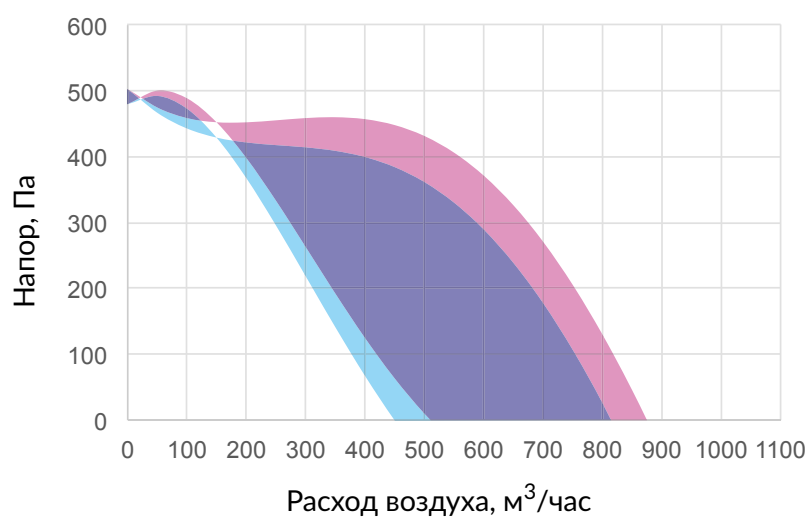

## Технические данные

Тип вентилятора	ЕС
Производительность, м³/час	850
Уровень шума на выходе, dbA	30-48
Мощность вентилятора, кВт	0,230
Напряжение питания, В/Гц	380/50
Тепловая мощность нагревателя, кВт	7,5
Кабель электропитания, мм²	КГ или ВВГнг 5x4
Кабель пульта управления	UTP 2x2x0,51
Класс защиты	IP44
Размещение	Внутреннее
Условия эксплуатации: температура наружного воздуха, °С	-30..+50
Температура выходного приточного воздуха, °С	+10..+30 (требуемое значение устанавливается с помощью панели управления)
Вес, кг	38
Габаритные размеры, мм	690x650x381