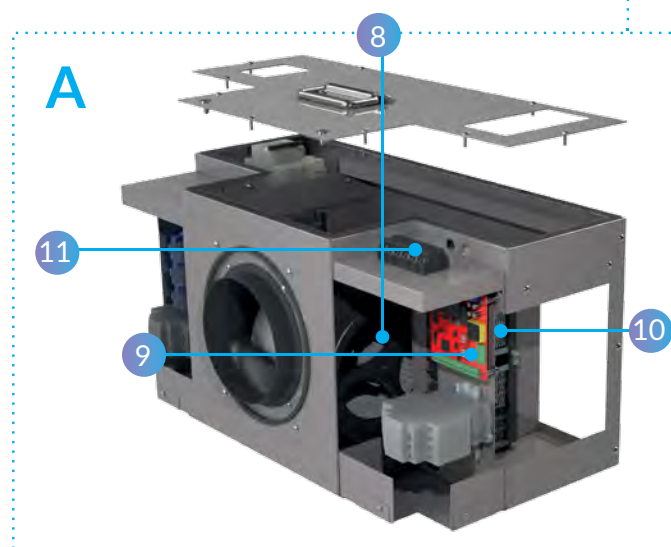

# Minibox.E-850-1/7,5kW/G4

АРТИКУЛ E850

## Входит в стандартную комплектацию

1. Реле перепада давления PS500
2. Фильтр грубой очистки класса G4
3. Шумоизолированный корпус, толщиной 25 мм.
4. Гермовводы
5. Входной, выходной фланец
6. Кронштейн вертикального монтажа
7. ЖК панель управления (Zentec, Россия)
8. Вентилятор центробежный (EBMPAPST, Германия)
9. Программируемый логический контроллер M100 (Zentec)
10. Нагревательные регистры (DBK, Германия)
11. Клеммы для внешнего подключения
12. Датчик температуры (канальный) NTC10k (Shuft, Дания)

## Технические данные

Тип вентилятора	ЕС
Производительность, м³/час	850
Уровень шума на выходе, dbA	30-48
Мощность вентилятора, кВт	0,230
Напряжение питания, В/Гц	380/50
Тепловая мощность нагревателя, кВт	7,5
Кабель электропитания, мм²	КГ или ВВГнг 5x4
Кабель пульта управления	UTP 2x2x0,51
Класс защиты	IP44
Размещение	Внутреннее
Условия эксплуатации: температура наружного воздуха, °С	-30..+50
Температура выходного приточного воздуха, °С	+10..+30 (требуемое значение устанавливается с помощью панели управления)
Вес, кг	38
Габаритные размеры, мм	690x650x381