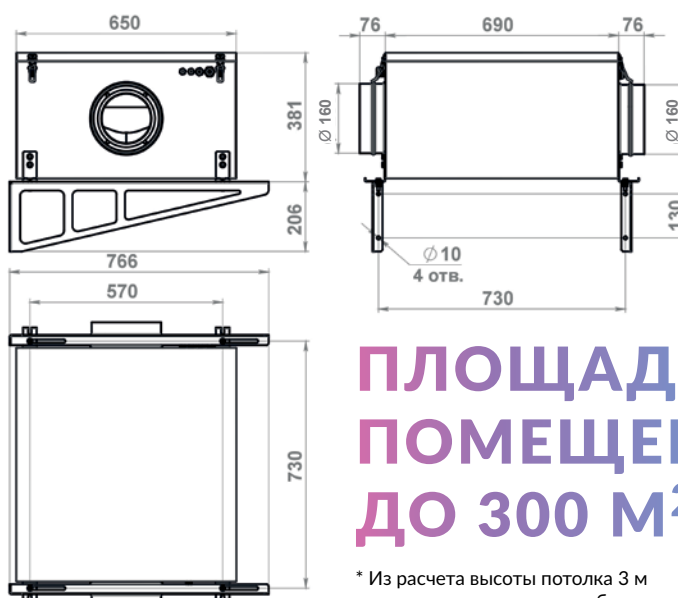

Габаритные размеры

ПЛОЩАДЬ ПОМЕЩЕНИЯ ДО 300 М²*

* Из расчета высоты потолка 3 м и однократного воздухообмена