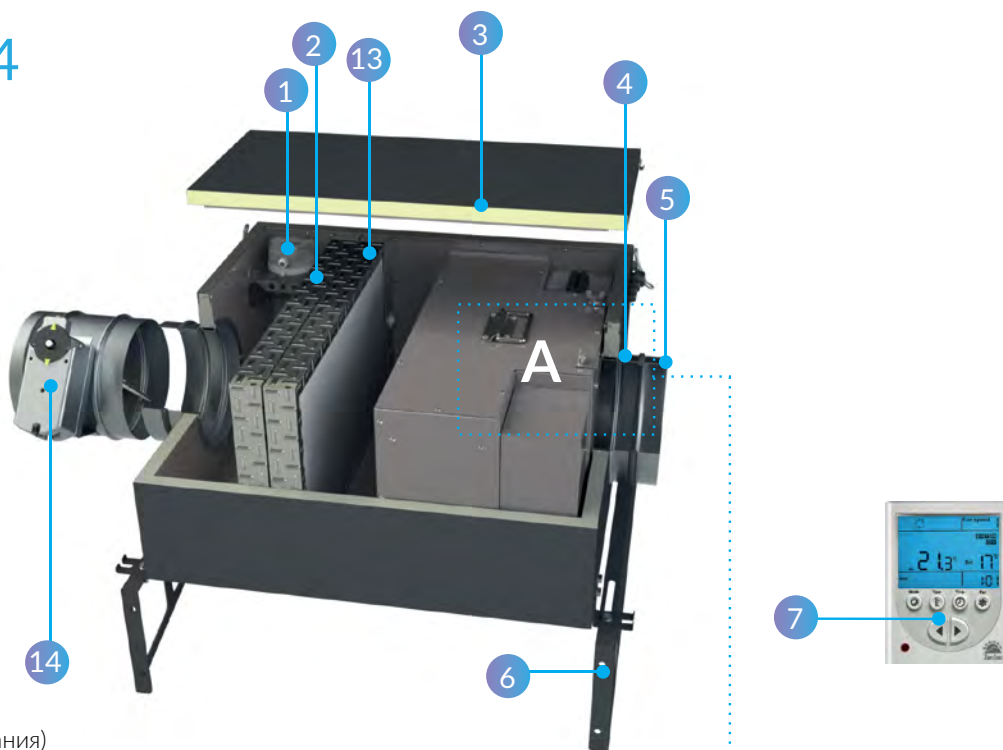

# Minibox.E-850-1/7,5kW/G4

АРТИКУЛ E850

## Входит в стандартную комплектацию

1. Реле перепада давления PS500
2. Фильтр грубой очистки класса G4
3. Шумоизолированный корпус, толщиной 25 мм.
4. Гермовводы
5. Входной, выходной фланец
6. Кронштейн вертикального монтажа
7. ЖК панель управления (Zentec, Россия)
8. Вентилятор центробежный (EBMPAPST, Германия)
9. Программируемый логический контроллер M100 (Zentec)
10. Нагревательные регистры (DBK, Германия)
11. Клеммы для внешнего подключения
12. Датчик температуры (канальный) NTC10k (Shuft, Дания)

## Технические данные

Тип вентилятора	ЕС
Производительность, м³/час	850
Уровень шума на выходе, dbA	30-48
Мощность вентилятора, кВт	0,230
Напряжение питания, В/Гц	380/50
Тепловая мощность нагревателя, кВт	7,5
Кабель электропитания, мм²	КГ или ВВГнг 5x4
Кабель пульта управления	UTP 2x2x0,51
Класс защиты	IP44
Размещение	Внутреннее
Условия эксплуатации: температура наружного воздуха, °С	-30..+50
Температура выходного приточного воздуха, °С	+10..+30 (требуемое значение устанавливается с помощью панели управления)
Вес, кг	38
Габаритные размеры, мм	690x650x381